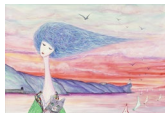

※ 版画作品販売につきましては、画廊のウェブサイトでもご案内しております