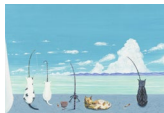

※ 版画作品販売につきましては、画廊のウェブサイトでもご案内しております